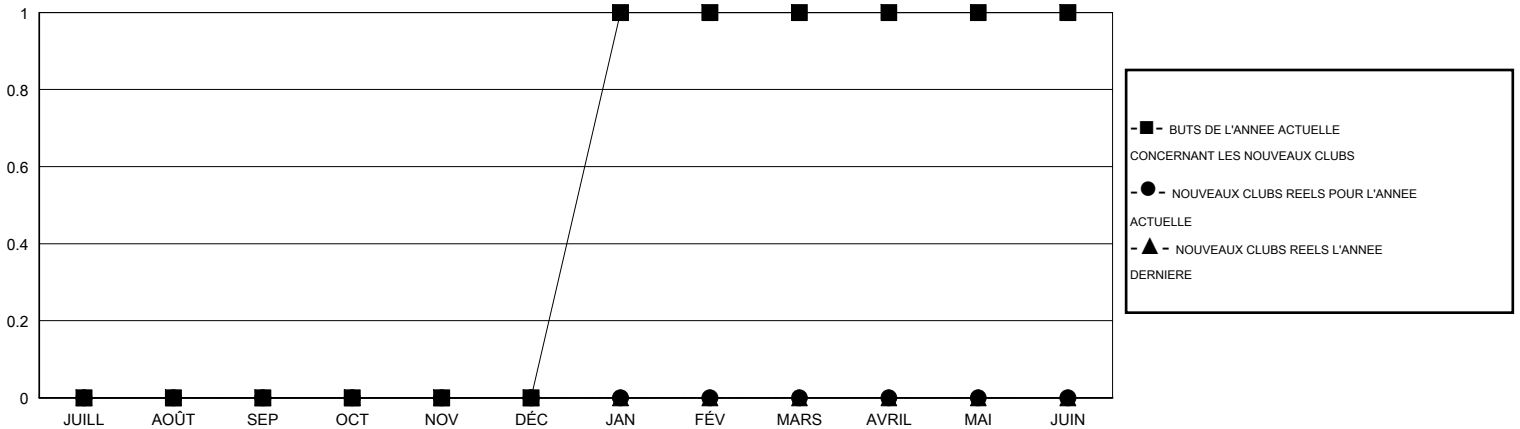

MONTHLY MEMBERSHIP PROGRESS REPORT

District 112 B

Results as of: 12/31/2015

GMT: Jean-Jacques STOFFEL-MUNCK

LIEU BELGIUM

RC EME 4

Clubs					Membres				
RESULTATS POUR 2015-2016					RESULTATS POUR 2015-2016				
TRIMESTRE	BUT CONCERNANT LES NOUVEAUX CLUBS	NOUVEAUX CLUBS	CLUBS ANNULÉS	GAIN NET/PERTE NETTE	TRIMESTRE	BUT CONCERNANT LES NOUVEAUX MEMBRES	MEMBRES FONDATEURS ET NOUVEAUX AJOUTÉS	MEMBRES RADIÉS	GAIN NET/PERTE NETTE
JUILL/AOÛT/SEP	0	0	0	0	JUILL/AOÛT/SEP	-5	29	32	-3
OCT/NOV/DÉC	0	0	0	0	OCT/NOV/DÉC	5	22	40	-18
JAN/FÉV/MARS	1	0	0	0	JAN/FÉV/MARS	25	0	0	0
AVRIL/MAI/JUIN	0	0	0	0	AVRIL/MAI/JUIN	5	0	0	0

BUTS ET NOUVEAUX CLUBS REELS - CUMULATIF