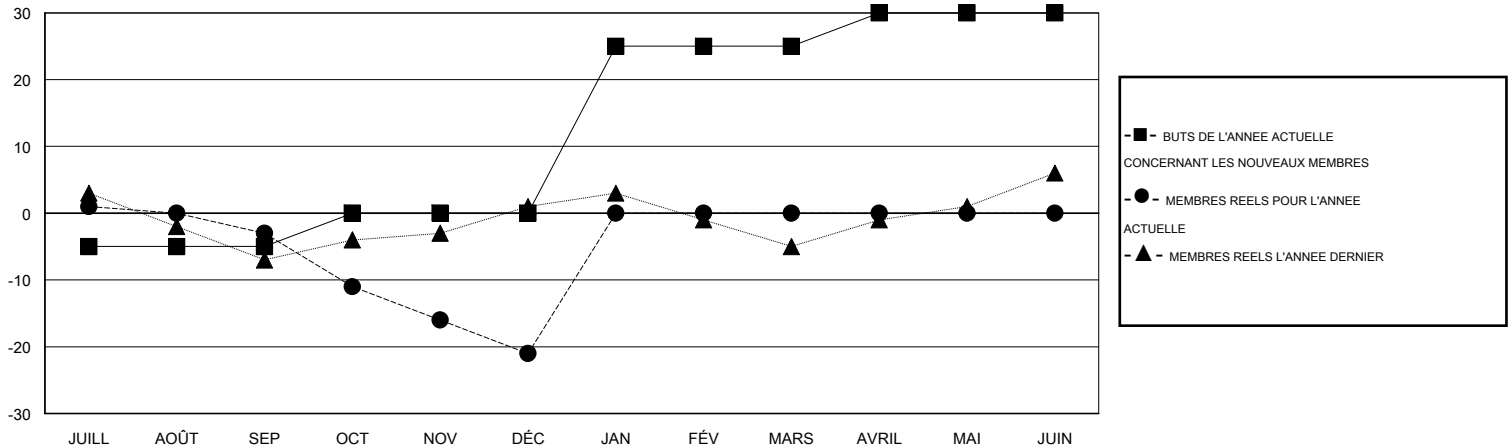

BUTS ET MEMBRES REELS - CUMULATIF

CLUBS RADIÉS: 0	33 CLUBS OF 71 ONT AJOUTE 1 OU PLUSIEURS NOUVEAUX MEMBRES	<u>DISTRIBUTION PAR SEXE</u>
		HOMME 1,611 (83.17%)
		FEMME 326 (16.83%)
<u>MEMBRES RADIÉS</u>		
DECEDE 15	CLIQUER ICI POUR AVOIR LES DONNEES DE L'EVALUATION DE SANTE	MEMBRES D'UNITE FAMILIALE 0
CLUB ANNULE 0		CHEF DE FAMILLE 0
AUTRE 57		N'EST PAS CHEF DE FAMILLE 0
TOTAL 72